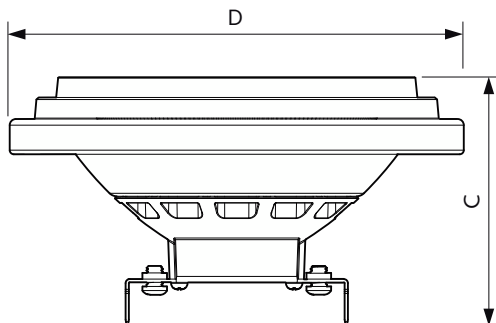

MASTER LEDspot ExpertColor AR111

T° estuche máxima (nominal)	77 °C
Controles y atenuación	
Regulable	Solo con reguladores de intensidad específicos
Mecánica y carcasa	
Acabado de la luz	Transpar.
Forma del foco	AR111
Aprobación y aplicación	
Apto para iluminación acentuada	Sí
Información del producto	
Full EOC	871951444883400

Nombre del producto del pedido	MAS LEExpertColor 20-100W 940 AR111 45D
Código del pedido	929003479108
Numerador SAP: cantidad por paquete	1
Numerador: paquetes por caja externa	6
N.º de material (12NC)	929003479108
Nombre del producto completo	MAS LEExpertColor 20-100W 940 AR111 45D
EAN/UPC - Caja	8719514448841
EAN/UPC - Product/Case	8719514448834

Plano de dimensiones

Product	D	C
MAS LEExpertColor 20-100W 940 AR111 45D	111 mm	62 mm