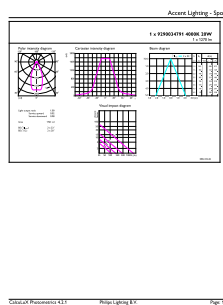

Datos fotométricos

Accent Lighting Spots - MAS LEExpertColor 20-100W 940 AR111 45D