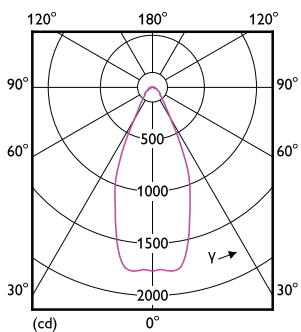

Datos fotométricos

Light Distribution Diagram - MAS LEExpertColor 20-100W 940 AR111 45D