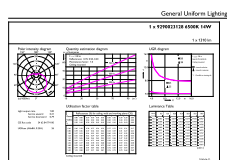

Plano de dimensiones

Product	D	C
EcoHome LEDBulb 14W E27 6500KLV 1PF/12MX	60 mm	108 mm

Datos fotométricos

Light Distribution Diagram - EcoHome LEDBulb 14W E27 6500KLV 1PF/12MX

Spectral Power Distribution Colour - EcoHome LEDBulb 14W E27 6500KLV 1PF/12MX