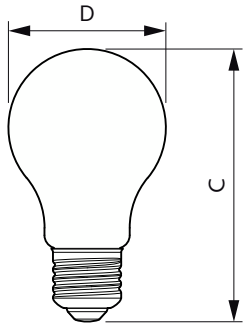

### Datos del producto

Información general	
Tapa-base	E27 [E27]
Vida útil nominal	15.000 hora(s)
Ciclo del interruptor	50.000
Lighting Technology	LED
Cumple con el reglamento RoHS de la UE	Sí

Información técnica sobre la luz	
Código de color	865 [CCT of 6500K]
Ángulo de haz (nominal)	150 °
Flujo luminoso	1.310 lm
Designación de color	luz natural fría
Temperatura de color correlacionada	6500 K
Eficacia lumínica (promedio) (nominal)	93,00 lm/W
Consistencia de color	<6
Índice de producción de color (IRC)	80
LLMF al final de la vida útil nominal (nominal)	70 %

Temperatura	
T° estuche máxima (nominal)	95 °C

Controles y atenuación	
Regulable	No

Mecánica y carcasa	
Acabado de la luz	Blanco
Forma del foco	A19 [A 19 mm]

Información del producto	
Full EOC	871869973172401
Nombre del producto del pedido	EcoHome LEDBulb 14W E27 6500KLV 1PF/12MX
Código del pedido	929002312803
Numerador SAP: cantidad por paquete	1

Plano de dimensiones

Product	D	C
EcoHome LEDBulb 14W E27 6500KLV 1PF/12MX	60 mm	108 mm

Datos fotométricos

Light Distribution Diagram - EcoHome LEDBulb 14W E27 6500KLV 1PF/12MX

Spectral Power Distribution Colour - EcoHome LEDBulb 14W E27 6500KLV 1PF/12MX