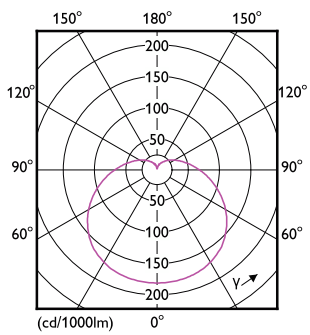

### Datos del producto

Información general	
Tapa-base	E27 [E27]
Vida útil nominal	15.000 hora(s)
Ciclo del interruptor	50.000
Lighting Technology	LED
Cumple con el reglamento RoHS de la UE	Sí

Información técnica sobre la luz	
Código de color	865 [CCT of 6500K]
Ángulo de haz (nominal)	150 °
Flujo luminoso	1.310 lm
Designación de color	luz natural fría
Temperatura de color correlacionada	6500 K
Eficacia lumínica (promedio) (nominal)	93,00 lm/W
Consistencia de color	<6
Índice de producción de color (IRC)	80
LLMF al final de la vida útil nominal (nominal)	70 %

Plano de dimensiones

Product	D	C
EcoHome LEDBulb 14W E27 6500KLV 1PF/12MX	60 mm	108 mm

Datos fotométricos

Light Distribution Diagram - EcoHome LEDBulb 14W E27 6500KLV 1PF/12MX

Spectral Power Distribution Colour - EcoHome LEDBulb 14W E27 6500KLV 1PF/12MX