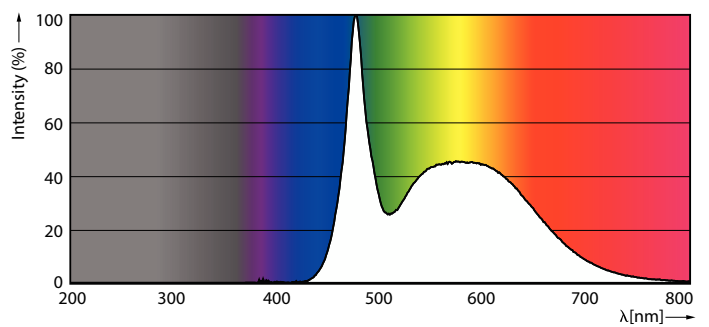

Datos fotométricos

Spectral Power Distribution Colour - EcoHome LEDBulb 14W E27 6500KLV 1PF/12MX

General uniform lighting - EcoHome LEDBulb 14W E27 6500KLV 1PF/12MX