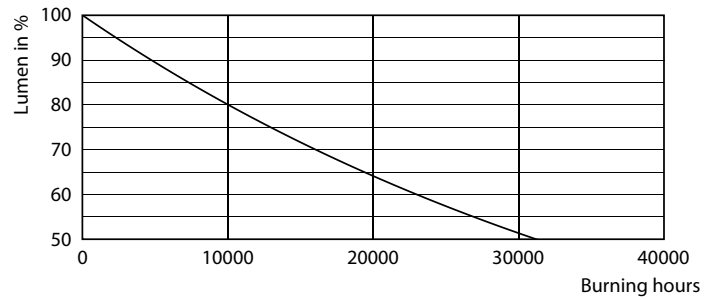

Lifetime

Life Expectancy Diagram - EcoHome LEDBulb 14W E27 6500KLV 1PF/12MX

Lumen Maintenance Diagram - EcoHome LEDBulb 14W E27 6500KLV 1PF/12MX