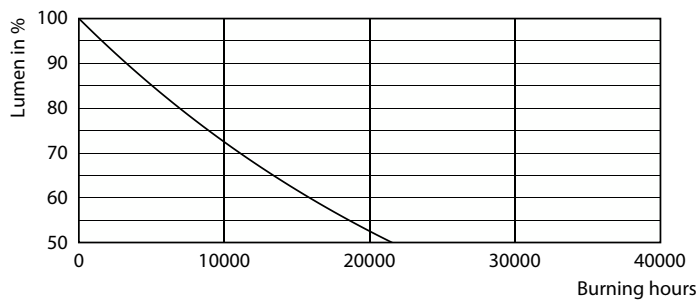

Lifetime

Lumen Maintenance Diagram - 13.5PAR38/PER/YELLOW/G/E26/ND/ULW 3/1PF

Life Expectancy Diagram - 13.5PAR38/PER/YELLOW/G/E26/ND/ULW 3/1PF