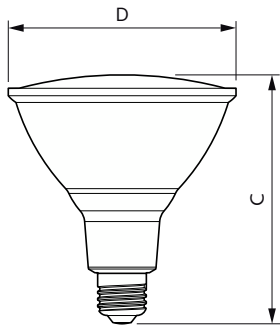

Datos del producto

Información general		Factor de potencia (fracción)		0.5
Tapa-base	E26 [Single Contact Medium Screw]	Voltaje (nominal)		120 V
Vida útil nominal	10.950 hora(s)	Temperatura		
Ciclo del interruptor	10.000	Rango de temperatura ambiente		-20 °C a 45 °C
Vida útil promedio (horas)	10.950 hora(s)	T° estuche máxima (nominal)		65 °C
Lighting Technology	LED	Controles y atenuación		
Cumple con el reglamento RoHS de la UE	Sí	Regulable		No
Información técnica sobre la luz		Mecánica y carcasa		
Código de color	Yellow	Acabado de la luz		Blanco
Designación de color	Amarillo	Material del foco		Cristal
Consistencia de color	<6	Forma del foco		PAR38 [PAR 4.75 in/121 mm]
Índice de producción de color (IRC)	-	Aprobación y aplicación		
LLMF al final de la vida útil nominal (nominal)	70 %	Apto para iluminación acentuada		Sí
Operación y aspectos eléctricos		EyeComfort		Sí
Frecuencia de línea	60 Hz	Información del producto		
Frecuencia de entrada	60 Hz	Nombre del producto del pedido		13.5PAR38/PER/ YELLOW/G/E26/ND/ULW 3/1PF
Consumo de energía	13,5 W	Código del pedido		929001306633
Corriente de la lámpara (nominal)	165 mA			
Tiempo de inicio (nominal)	0,5 s			
Tiempo de calentamiento de hasta un 60 % de luz	0,5 s			

Foco para fiestas

Numerador SAP: cantidad por paquete	1
Numerador: paquetes por caja externa	3
N.º de material (12NC)	929001306633
Nombre del producto completo	13.5PAR38/PER/ YELLOW/G/E26/ND/ULW 3/1PF

EAN/UPC - Caja	50046677568271
EAN/UPC - Product/Case	046677568276

Plano de dimensiones

Product	D	C
13.5PAR38/PER/YELLOW/G/E26/ND/ULW 3/1PF	122 mm	132 mm

Datos fotométricos

Light Distribution Diagram - 13.5PAR38/PER/YELLOW/G/E26/ND/ULW 3/1PF

Accent Lighting Spots - 13.5PAR38/PER/YELLOW/G/E26/ND/ULW 3/1PF