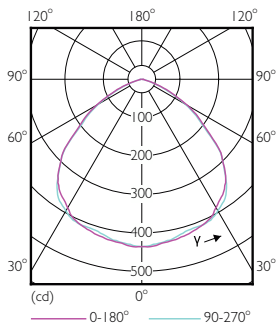

Datos del producto

Información general		Factor de potencia (fracción)		0.5
Tapa-base	E26 [Single Contact Medium Screw]	Voltaje (nominal)		120 V
Vida útil nominal	10.950 hora(s)	Temperatura		
Ciclo del interruptor	10.000	Rango de temperatura ambiente		-20 °C a 45 °C
Vida útil promedio (horas)	10.950 hora(s)	T° estuche máxima (nominal)		65 °C
Lighting Technology	LED	Controles y atenuación		
Cumple con el reglamento RoHS de la UE	Sí	Regulable		No
Información técnica sobre la luz		Mecánica y carcasa		
Código de color	Yellow	Acabado de la luz		Blanco
Designación de color	Amarillo	Material del foco		Cristal
Consistencia de color	<6	Forma del foco		PAR38 [PAR 4.75 in/121 mm]
Índice de producción de color (IRC)	-	Aprobación y aplicación		
LLMF al final de la vida útil nominal (nominal)	70 %	Apto para iluminación acentuada		Sí
Operación y aspectos eléctricos		EyeComfort		Sí
Frecuencia de línea	60 Hz	Información del producto		
Frecuencia de entrada	60 Hz	Nombre del producto del pedido		13.5PAR38/PER/ YELLOW/G/E26/ND/ULW 3/1PF
Consumo de energía	13,5 W	Código del pedido		929001306633
Corriente de la lámpara (nominal)	165 mA			
Tiempo de inicio (nominal)	0,5 s			
Tiempo de calentamiento de hasta un 60 % de luz	0,5 s			

Plano de dimensiones

Product	D	C
13.5PAR38/PER/YELLOW/G/E26/ND/ULW 3/1PF	122 mm	132 mm

Datos fotométricos

Light Distribution Diagram - 13.5PAR38/PER/YELLOW/G/E26/ND/ULW 3/1PF

Accent Lighting Spots - 13.5PAR38/PER/YELLOW/G/E26/ND/ULW 3/1PF