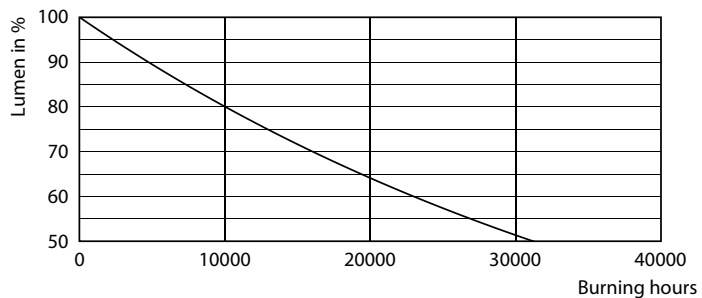

Lámparas LED Essential

Lifetime

Life Expectancy Diagram

Lumen Maintenance Diagram