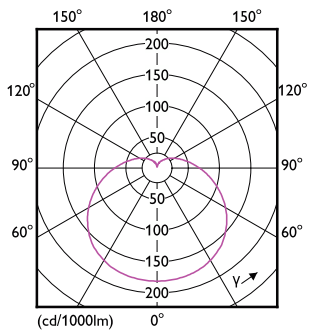

Datos fotométricos

Light Distribution Diagram