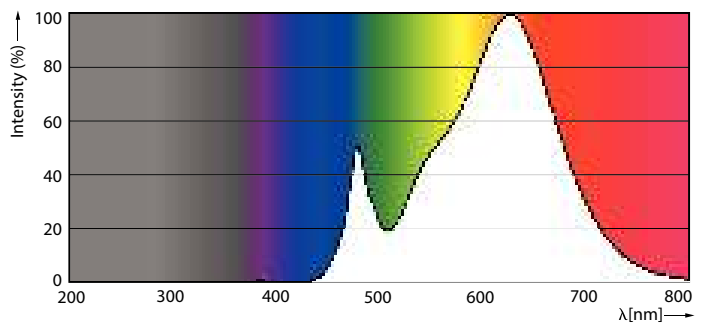

### Datos del producto

Funcionamiento de emergencia	
Tapa y base	E27 [ E27]
Cumple con el reglamento RoHS de la UE	Sí
Vida útil nominal (nominal)	15000 h
Ciclo de alternado	50000
Rendimiento inicial (conforme con IEC)	
Código de color	830 [ CCT de 3.000 K]
Ángulo de haz (nominal)	150 °
Flujo luminoso (nominal)	1310 lm
Designación de color	Blanco (WH)
Temperatura de color correlacionada (nominal)	3000 K
Eficacia lumínica (promedio) (nominal)	109,00 lm/W
Consistencia de color	<6
Índice de reproducción de color (Nom)	80
LLMF al final de la vida útil nominal (nominal)	70 %
Mecánicos y de carcasa	
Frecuencia de entrada	50 a 60 Hz
Potencia (nominal)	12 W

## Datos fotométricos

Light Distribution Diagram

Spectral Power Distribution Colour

General Uniform Lighting