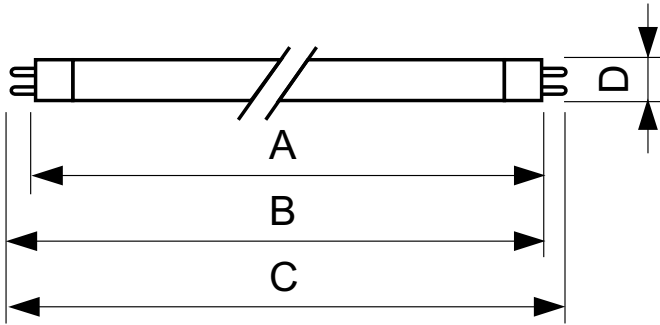

### Datos del producto

Información general		Controles y atenuación	
Tapa-base	G5 [G5]	Regulable	No
Vida útil nominal	15.000 hora(s)		
Información técnica sobre la luz		Mecánica y carcasa	
Código de color	840 [CCT of 4000K]	Forma del foco	T5 [16 mm (T5)]
Flujo luminoso	1.350 lm		
Designación de color	Blanco frío (CW)	Aprobación y aplicación	
Temperatura de color correlacionada	4000 K	Contenido de mercurio (Hg) (nominal)	2,0 mg
Eficacia lumínica (promedio) (nominal)	88 lm/W	Consumo de energía kWh/1000 h	15 kWh
Índice de producción de color (IRC)	82		
Operación y aspectos eléctricos		Información del producto	
Consumo de energía	14,3 W	Full EOC	871150057033855
Corriente de la lámpara (nominal)	0,170 A	Nombre del producto del pedido	TL5 Essential 14W/840 1SL/40
		EAN/UPC: producto	8711500570338
		Código del pedido	927925984058
		Numerador SAP: cantidad por paquete	1
		Numerador: paquetes por caja externa	40
		N.º de material (12NC)	927925984058

## Plano de dimensiones

Product	D (max)	A (max)	B (max)	B (min)	C (max)
TL5 Essential 14W/840 1SL/40	17,0 mm	549,0 mm	556,1 mm	553,7 mm	563,2 mm