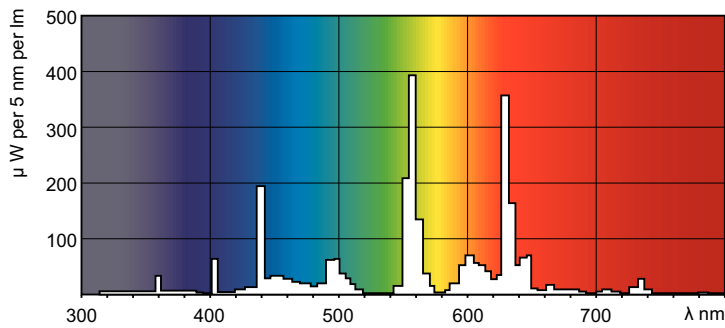

### Datos del producto

Información general		Controles y atenuación	
Tapa-base	G5 [G5]	Regulable	No
Vida útil nominal	15.000 hora(s)		
Información técnica sobre la luz		Mecánica y carcasa	
Código de color	840 [CCT of 4000K]	Forma del foco	T5 [16 mm (T5)]
Flujo luminoso	1.350 lm		
Designación de color	Blanco frío (CW)	Aprobación y aplicación	
Temperatura de color correlacionada	4000 K	Contenido de mercurio (Hg) (nominal)	2,0 mg
Eficacia lumínica (promedio) (nominal)	88 lm/W	Consumo de energía kWh/1000 h	15 kWh
Índice de producción de color (IRC)	82		
Operación y aspectos eléctricos		Información del producto	
Consumo de energía	14,3 W	Full EOC	871150057033855
Corriente de la lámpara (nominal)	0,170 A	Nombre del producto del pedido	TL5 Essential 14W/840 1SL/40
		EAN/UPC: producto	8711500570338
		Código del pedido	927925984058
		Numerador SAP: cantidad por paquete	1
		Numerador: paquetes por caja externa	40
		N.º de material (12NC)	927925984058

## Datos fotométricos

Spectral Power Distribution Colour - TL5 Essential 14W/840 1SL/40